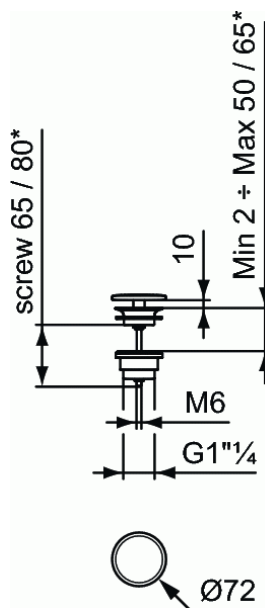

Cod produs E2114

IPALYSS

Ventil G1 ¼ pentru lavoar fara prea-plin - capac colorat

Ventil G1 ¼ pentru lavoar fara prea-plin - capac colorat

FINISAJ*

| | | |
|--|---|--|
|  01 |  V1 |  V2 |
|  V3 |  V4 |  V5 |
|  V6 |  V7 |  V8 |
|  V9 |  X8 |  X9 |

* 01 = Alb European, V1 = Alb Matasos (Alb Mat), V2 = Negru lucios, V3 = Negru mat, V4 = Casmir, V5 = Gri ardezie, V6 = Rodie, V7 = Nude, V8 = Nurca, V9 = Ciment, X8 = Pudra, X9 = Salvie